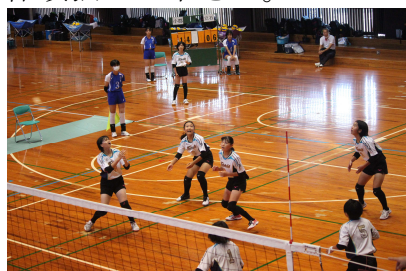

# たちゅう

**いよいよブロック大会が始まります (7/1(土).2(日))**

**～熱中症に注意を～**

本日で、期末考査(21日(水)～23日(金))も終わり、来週にはいよいよ中体連のブロック大会が開催されます。7月1日(土)・7月2日(日)に下記の日程で行われます。3年生にとっては、最後の大会となります。(勝ち進めば地区大会、県大会があります。)残りわずかな時間ですが、最後の調整を念入りに行い、本番に臨んでほしいと思います。

3年生の皆さんは、2年半よく練習に頑張りましたね。部活動に真剣に取り組む姿勢がいつもあったと思います。当日は、自信をもってプレーするとともに、声をかけ合い、励ましあって試合に臨んでいって下さい。それとともに、今までいろいろな人の協力や援助があって部活動ができたことも忘れないでほしいと思います。精一杯頑張ってください。

(新人大会での様子)